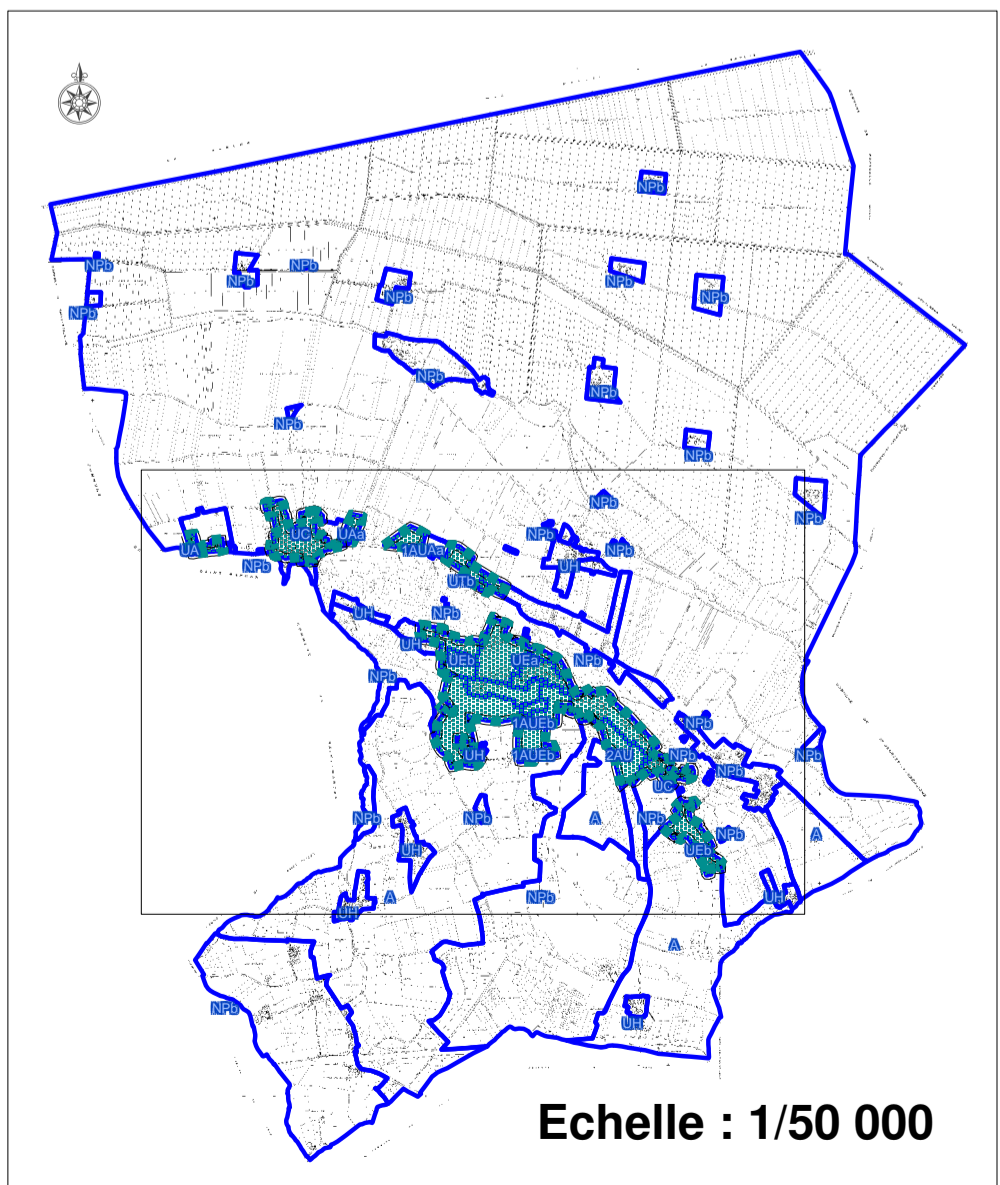

Commune de Roz-sur-Couesnon

Limites du Droit de Prémption Urbain

Echelle : 1/50 000

janvier 2006

Echelle : 1/5000